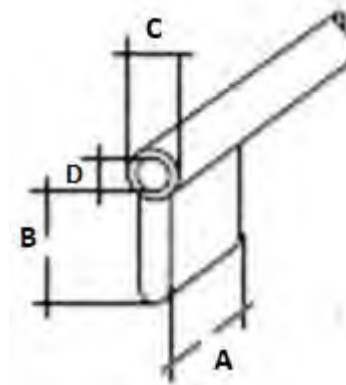

CATALOGO GENERALE 2022
GENERAL CATALOG 2022

www.brlmetaldesign.it

3. Chiavi - Keys

MAPPA	A	B	C	D
STANDARD	6,5	8,2	6	4
OM	7,5	10,5	7	4,25
MG	8,5	11,2	7	5,25

3. Chiavi - Keys

ART.	SIZE	MAT.	FIN	⊕ ⊕	GAMBO
03730	T 060	. OT	.		60
03730	T 050	. OT	.		50
03730	T 040	. OT	.		40
03730	T 032	. OT	.		32
03730	T 026	. OT	.		26
T = mappa standard					

ART.	SIZE	MAT.	FIN	⊕ ⊕	GAMBO
03540	T 042	. OB	.		42
03540	T 032	. OB	.		32
T = mappa standard					

SERIE CRISTALLO

ART.	SIZE	MAT.	FIN	⊕ ⊕	GAMBO
03512	T 040	. OT	.		40
03512	T 032	. OT	.		32
T = mappa standard					